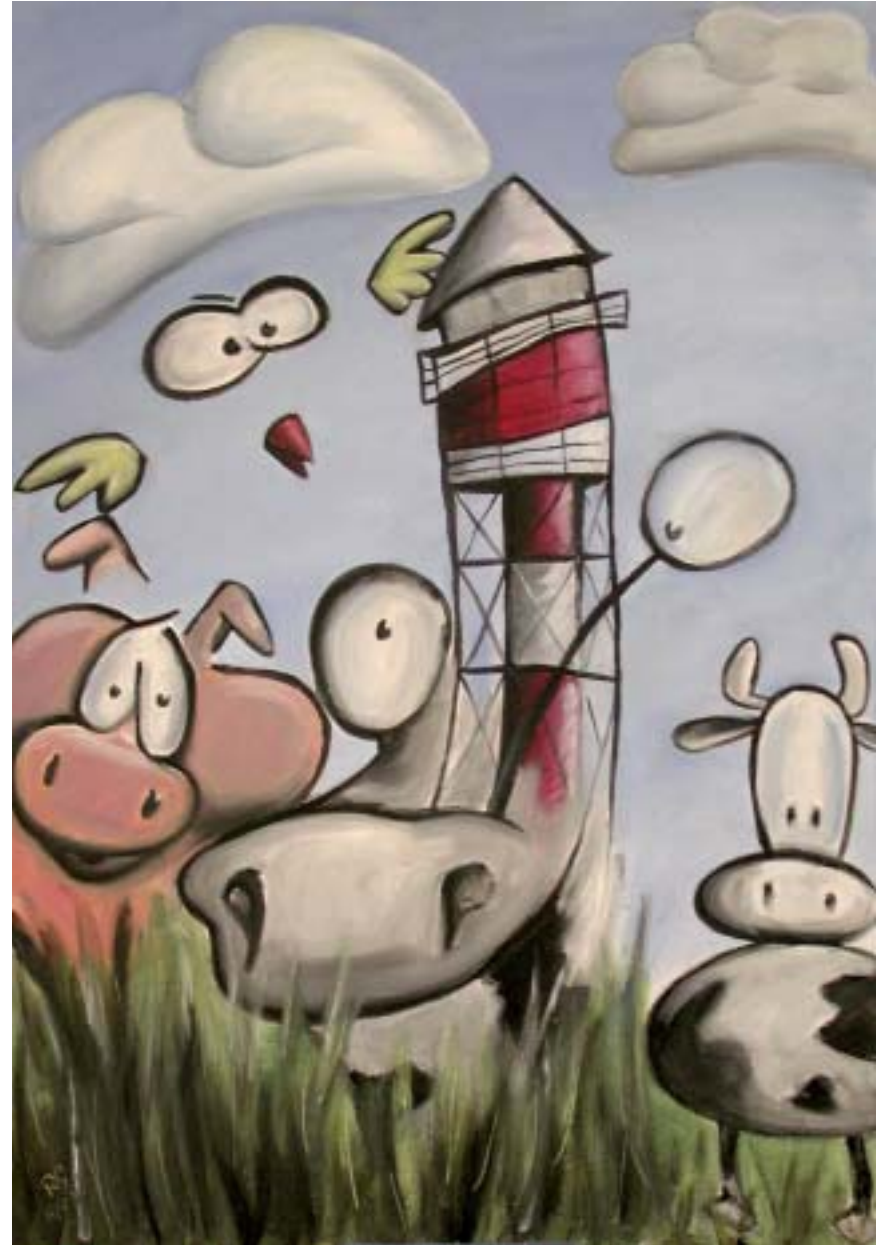

Die Arbeiten in dieser Mappe sind zwischen 2003 und 2004 entstanden. Aus den rein gegenständlichen Aquarellen und Acrylbildern, die die Gegend rund um Krautsand darstellen gingen dann die Acrylbilder im Cartoonstyle hervor.

2003
Acryl auf Malkarton, 50 x 70 cm
EUR 60,-

verrückte Rinder 3

2003
Acryl auf Malkarton, 50 x 70 cm
EUR 60,-

Tiere vorm Leuchtturm

2003
Acryl auf Malkarton, 70 x 100 cm
EUR 60,-

Kuh Leuchtturm Meer

2004
Acryl auf Malkarton
EUR 60,-

Elbblick

2003
Aquarell, 30 x 40 cm
EUR 30,-

Elbblick bei Wind

2003
Aquarell, 30 x 40 cm
EUR 30,-

Elbstrand

2003
Aquarell, 30 x 40 cm
EUR 20,-

Hof vom Deich aus

2003
Aquarell, 30 x 40 cm
EUR 30,-