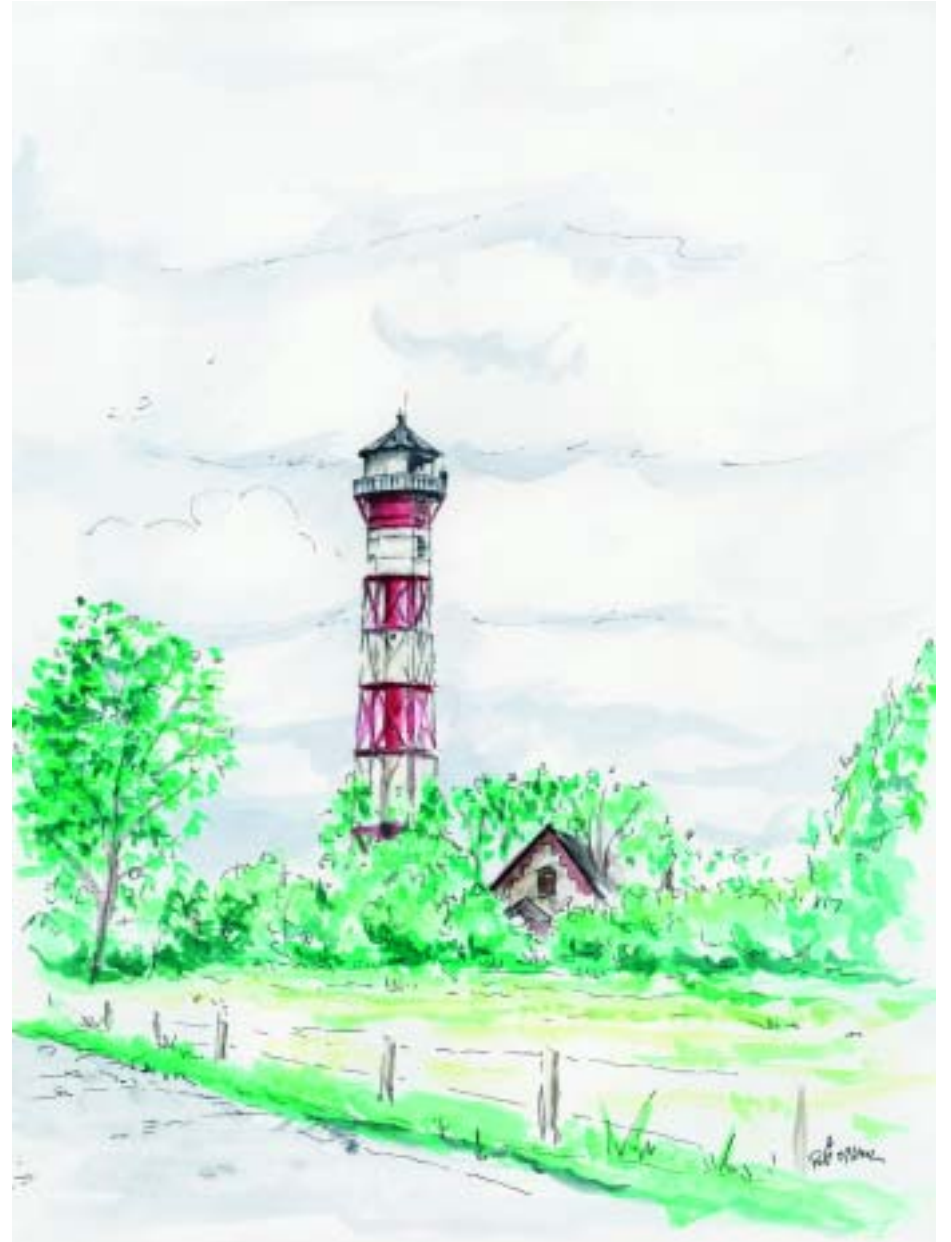

Die Arbeiten in dieser Mappe sind zwischen 2003 und 2004 entstanden. Aus den rein gegenständlichen Aquarellen und Acrylbildern, die die Gegend rund um Krautsand darstellen gingen dann die Acrylbilder im Cartoonstyle hervor.

2003
Acryl auf Malkarton, 50 x 70 cm
EUR 60,-

verrückte Rinder 3

2003
Acryl auf Malkarton, 50 x 70 cm
EUR 60,-

Tiere vorm Leuchtturm

2003
Acryl auf Malkarton, 70 x 100 cm
EUR 60,-

Kuh Leuchtturm Meer

2004
Acryl auf Malkarton
EUR 60,-

Elbblick

2003
Aquarell, 30 x 40 cm
EUR 30,-

Elbblick bei Wind

2003
Aquarell, 30 x 40 cm
EUR 30,-

Elbstrand

2003
Aquarell, 30 x 40 cm
EUR 20,-

Hof vom Deich aus

2003
Aquarell, 30 x 40 cm
EUR 30,-

Landschaft

2002
Aquarell, 30 x 40 cm
EUR 30,-

Leuchtturm

2003
Aquarell, 30 x 40 cm
EUR 30,-

Leuchtturm

2002
Aquarell, 30 x 40 cm
EUR 30,-

Leuchtturm und Kühe

2002
Aquarell, 30 x 40 cm
EUR 30,-